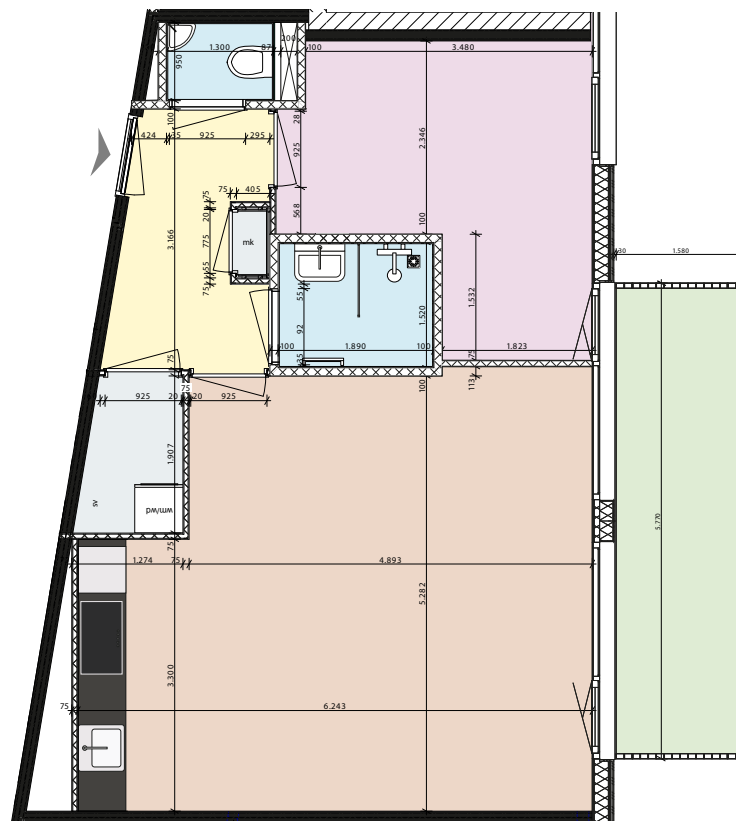

## Type C 8c

Adres: Karl Marxpad 164

Verdieping: 6e

Gebruiksoppervlakte: 56 m<sup>2</sup>

Buitenruimte: 8 m<sup>2</sup>

### Legenda

Woonkamer/Keuken

Badkamer/Toilet

Buitenruimte

mk: meterkast

wm/wd: wasmachine/wasdroger

Slaapkamer

Berging/Kast

sv: stadsverwarming-unit

Buitenruimte gelegen op het  
Oosten