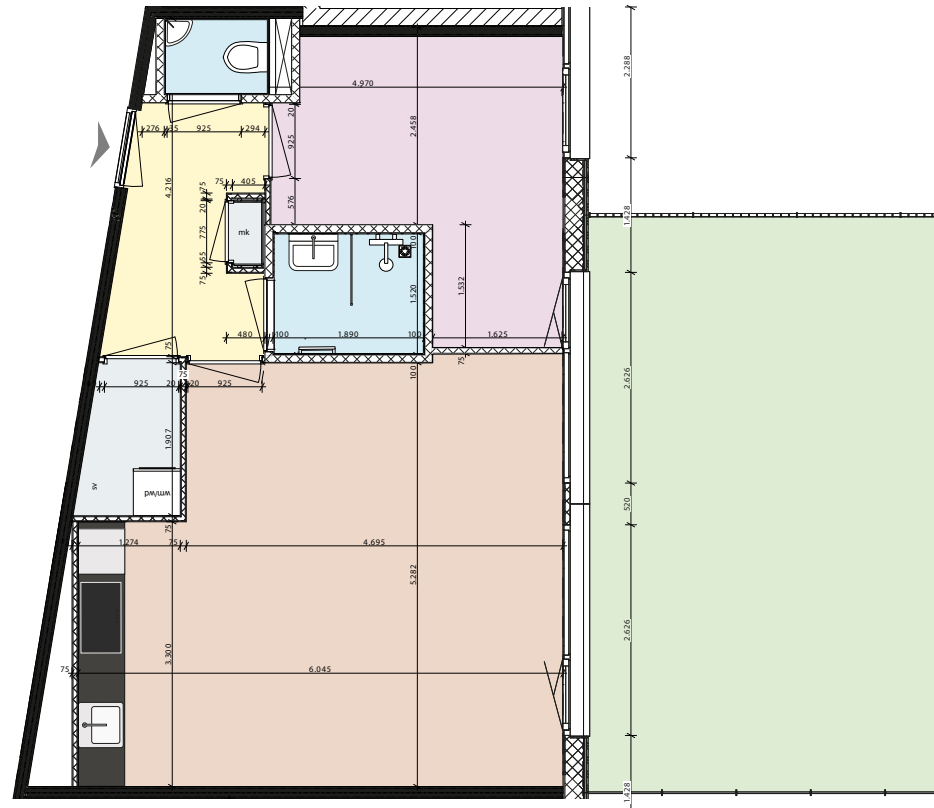

Type C 8a

Adres: Karl Marxpad 30, 64, 98

Verdieping: 2e, 3e, 4e

Gebruiksoppervlakte: 54 - 55 m²

Buitenruimte: 10 - 45 m²

Legenda

Woonkamer/Keuken

Badkamer/Toilet

Buitenruimte

mk: meterkast

wm/wd: wasmachine/wasdroger

Slaapkamer

Berging/Kast

sv: stadsverwarming-unit

Buitenruimte gelegen op het
Oosten