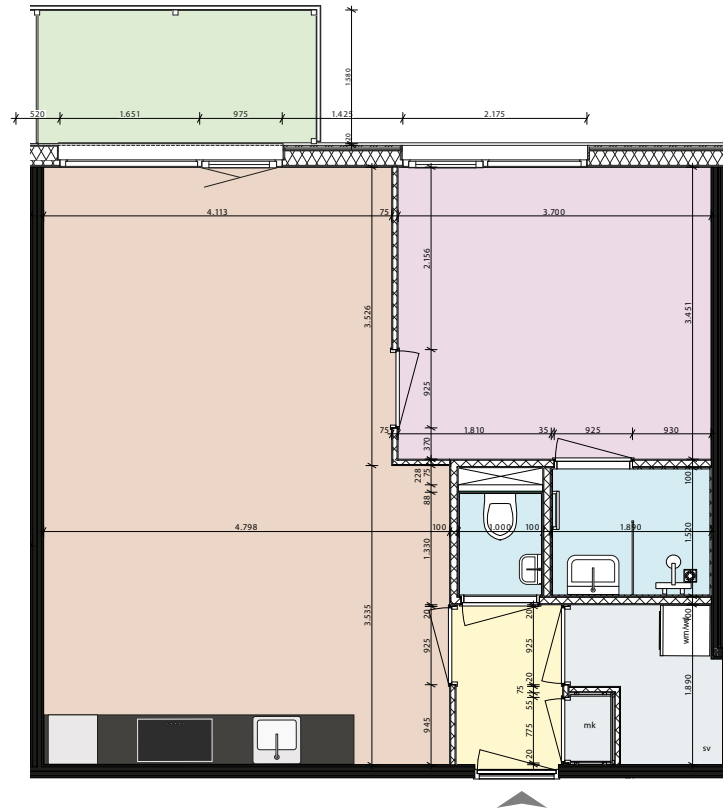

Type C 1b

Adres: Karl Marxpad 152

Verdieping: 5e

Gebruiksoppervlakte: 54 m²

Buitenruimte: 5 m²

Legenda

Woonkamer/Keuken

Badkamer/Toilet

Buitenruimte

mk: meterkast

wm/wd: wasmachine/wasdroger

Slaapkamer

Berging/Kast

sv: stadsverwarming-unit

Buitenruimte gelegen op het
Noorden